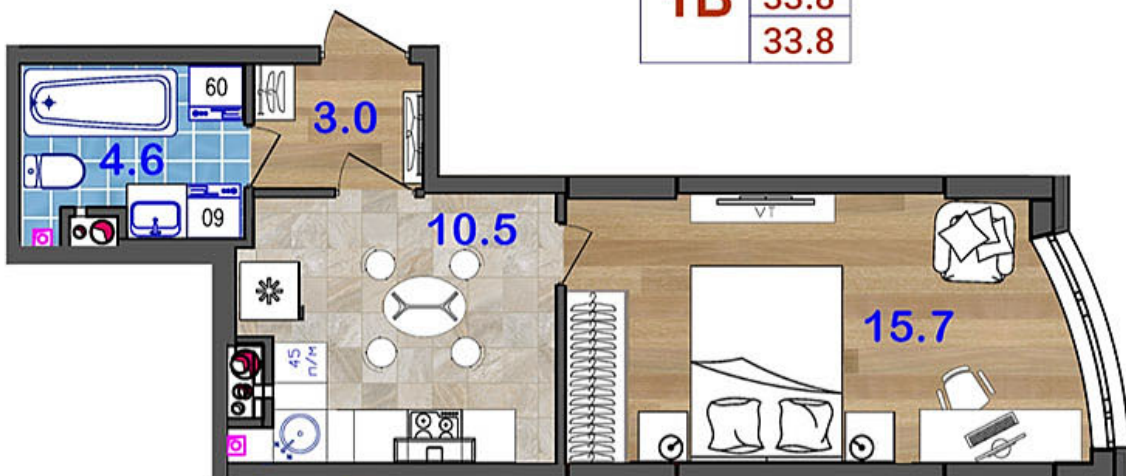

1В	15.7
	33.8
	33.8

Дом	3
Этаж	8-15
Площадь	33.8
Тип планировки	1В

SUNCITY

Солнечный город

Консультационный отдел

Одесса, ул. Генерала Бочарова, 45а

График работы

ПН-сб: 10:00 - 19:00